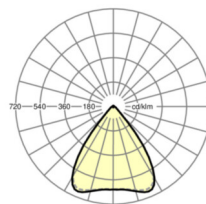

параметры

номер заказа	19432004244
код EAN	4020863464647
номер таможенного тарифа	94051190
Знак прохождения контроля	IP 64, класс защиты I, ENEC10 VDE, F, D, HACCP DIN10500/Food/IFS-пригодность для применения/BRC, Indoor, CE
Степень ударопрочности IK	IK03 (-20°C bis 30°C)
Температура окружения	ta -20°C в 30°C
Гарантийный срок	5 лет
Государственные программы поддержки	BEG - государственные субсидии для энергосберегающих зданий (действительна только для Германии)

электротехника

Балласт	Электронный драйвер Multilumen, 16-шага (1 штука)
Мощность системы	53W-30W
сетевое напряжение	230V/50Hz
класс энергосбережения/Источник света	D

DEEP-LINK

<https://www.regiolum.de/ru/article/19432004244>

Ссылка	LED 7900lm/53W 865
ηLB	100 %
Φ ↓/↑	98 % / 2 %
UGR поп./вдоль	18.8 / 19.0