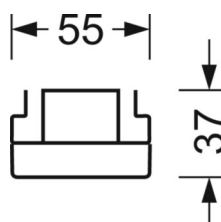

прибородержатель IP 64 - Individual.Lens.Optic - прямой свет, узко- и широконаправленный - без видимых стыков

Ламподержатель из оцинкованного стального профиля; слой цинка в сочетании с лаком на полиэфирной смоле хорошо защищает от коррозии; крепление без инструментов, с помощью встроенных нажимных затворов, защита от кражи. Встроенные пластиковые торцы с уплотнительными краями и одно замкнутое уплотнение вокруг, для несущей шины классов защиты до IP64. Цвет корпуса черный RAL 9005; Прямой узко и широко направленный свет, распространяющийся через линзу «Individual.Lens.Optic» из пластика ПММА. Оптика отдельных линз с прозрачным уплотнением делает сборку и установку предельно удобными, а плоскость легко чистится. Тройные ряды из отдельных линз и лампо-/прибородержатели, идеально согласованные между собой, обеспечивают цельный вид без стыков и неравномерностей. Подключение к электросети через штатную 3-полюсную штекерную деталь для быстрой сборки, со свободным выбором фаз. Встроенный механизм для правильной сборки для быстрого контакта. Ламподержатель настраивается пошаговым образом через драйвер «Multilumen» (заводская настройка: макс. Число люмен). Сменные блоки, позволяющие легко модернизировать освещение, существенно продлевают срок службы всей осветительной установки.

параметры